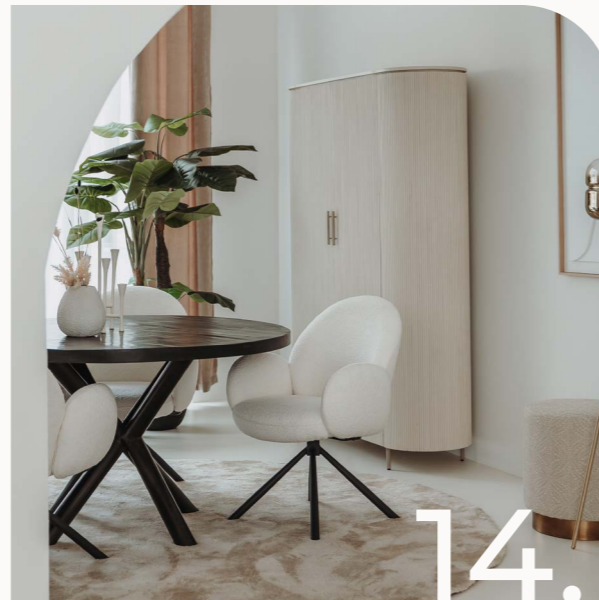

SOFT COMFORT

Minimalistische en organische meubelen brengen rust in je interieur.