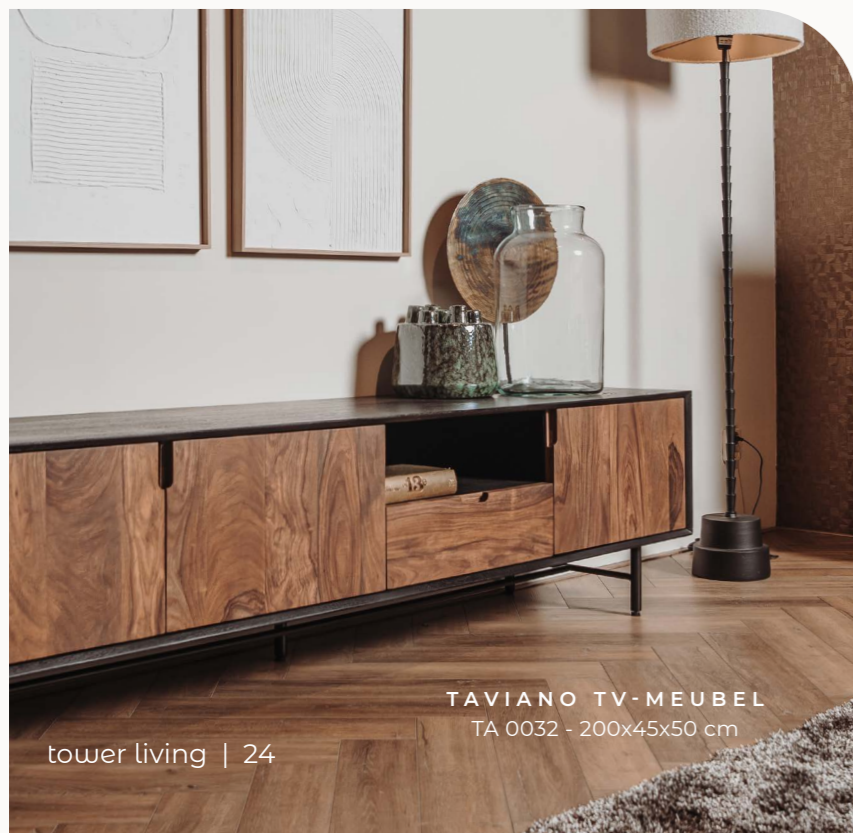

TAVIANO TV-MEUBEL
TA 0032 - 200x45x50 cm