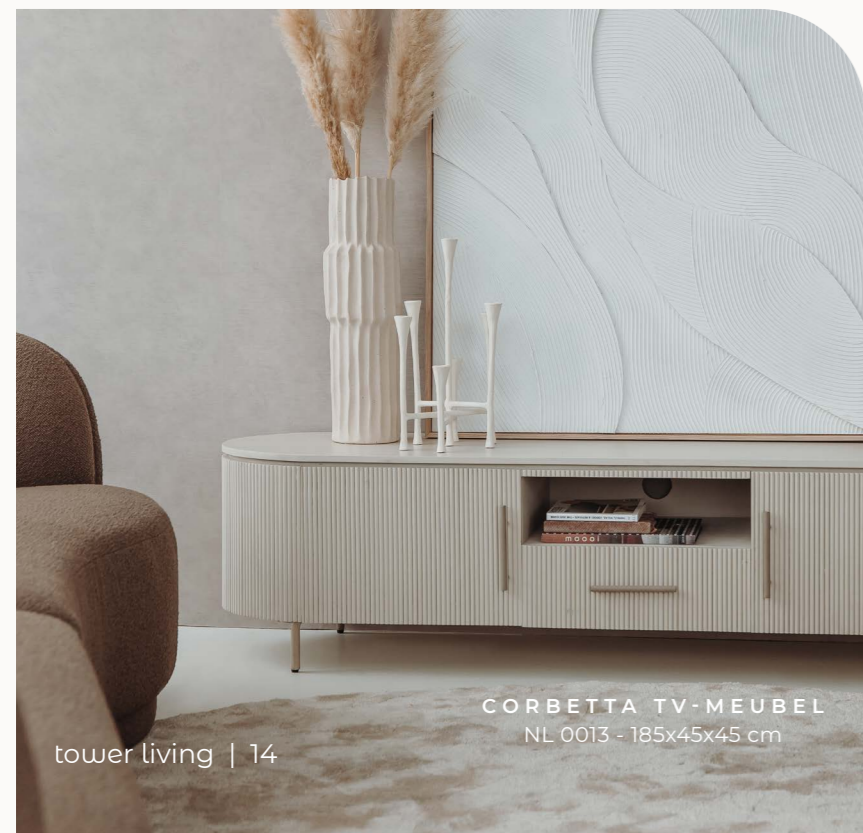

_soft comfort.

Soft comfort of ook wel Japandi genoemd kenmerkt zich door de ronde en organische vormen en minimalistisch design. De materialen zijn natuurlijk, zoals hout, bamboe en steen. Deze woonstijl is perfect voor mensen die een stijlvolle en rustgevende woonruimte willen creëren.

CORBETTA OPBERGKAST NL 0015 - 135x45x145 cm | LEICESTER BANK
OSSANA KRUK AA 0304 - 40x40x50 cm | OSSANA POEF AA 0302 - 100x65x45 cm

CORBETTA TV-MEUBEL
NL 0013 - 185x45x45 cm