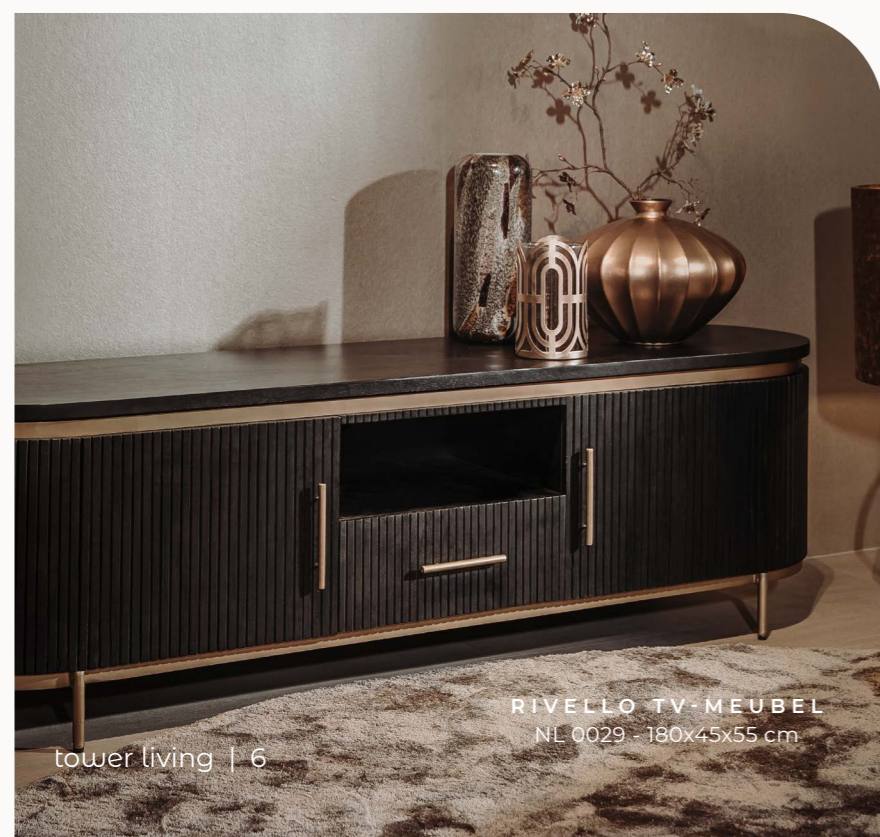

RIVELLO TV-MEUBEL
NL 0029 - 180x45x55 cm

tower living | 6

ALBI FAUTEUIL
AI 0257 - 73,5x66,5x79,5 cm

“Natuurlijke materialen en overdadige luxe maken dankzij het donkere kleurenpalet het totaalplaatje elegant en warm.”